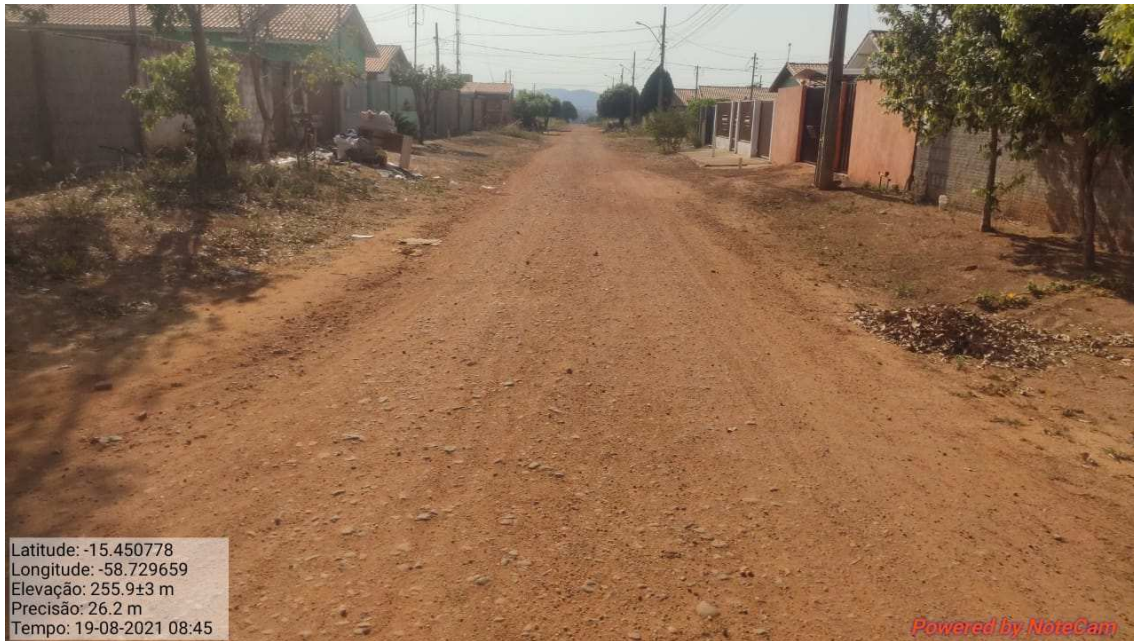

PREFEITURA MUNICIPAL DE FIGUEIRÓPOLIS D'OESTE

RUA APARECIDA MIGUEL RIBEIRO