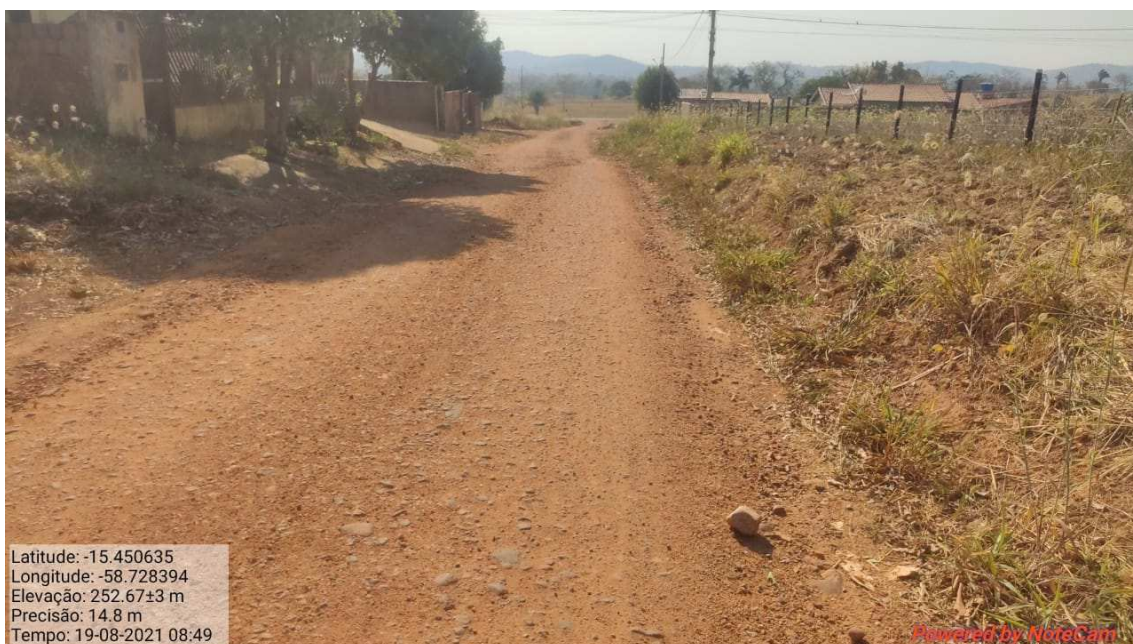

RUA DAS ROSAS

LUIS FELIPE CARVALHO. B. LIMA
CREA 121.523.583-6

Novembro / 2021