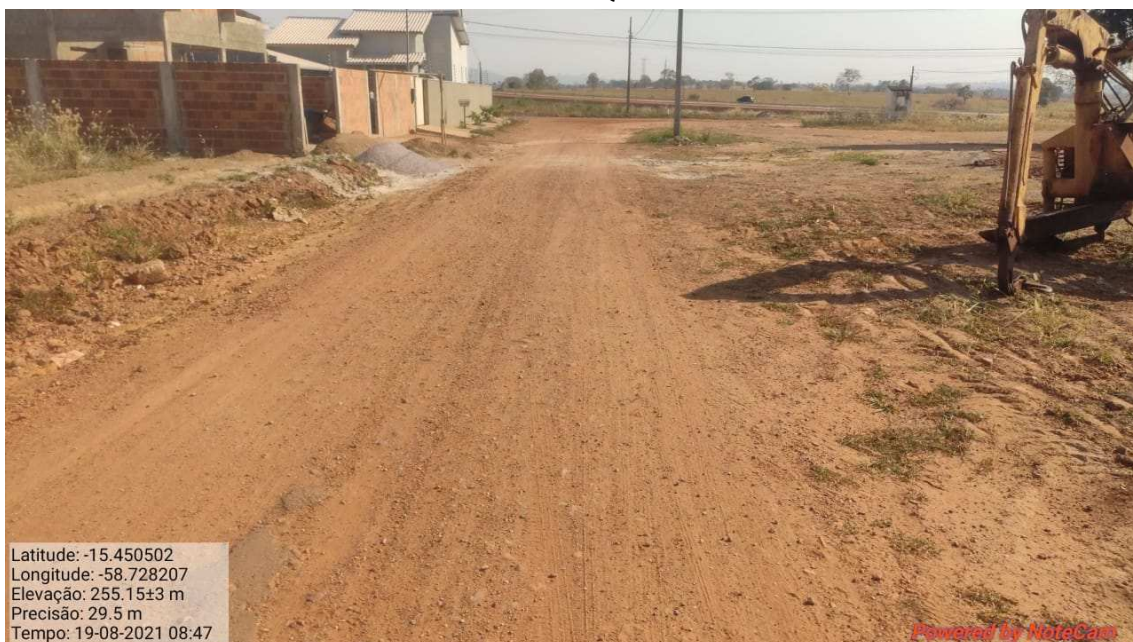

PREFEITURA MUNICIPAL DE FIGUEIRÓPOLIS D'OESTE

RUA DAS ORQUIDEAS