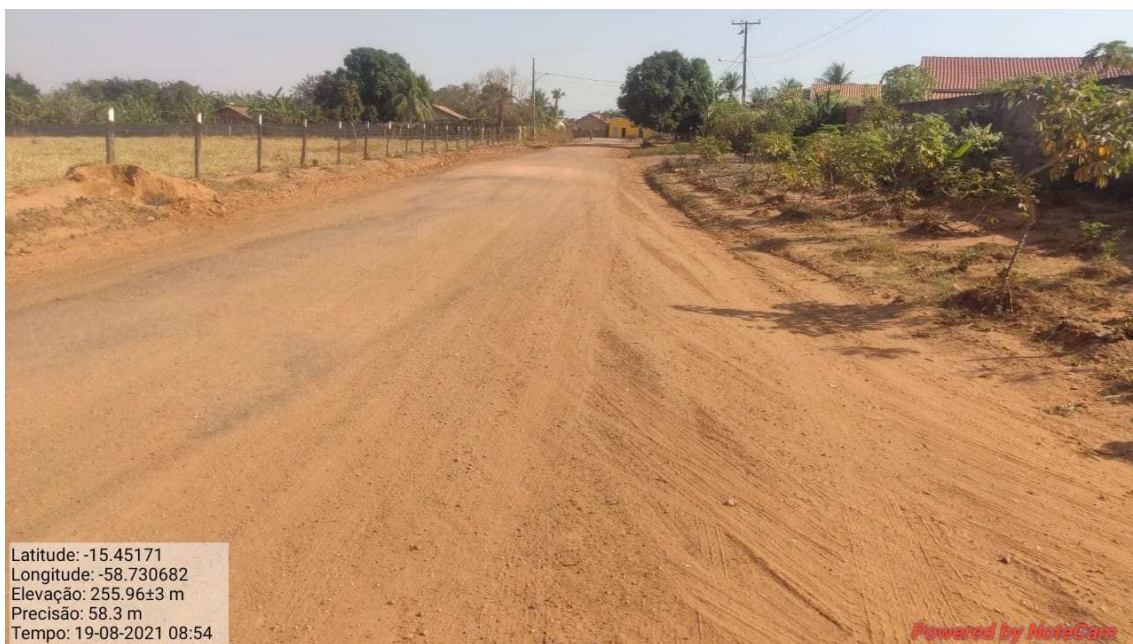

RELATÓRIO FOTOGRÁFICO

OBRA: PAVIMENTAÇÃO ASFÁLTICA E DRENAGEM EM VIAS PÚBLICAS

LOCAL: RUAS DO BAIRRO JARDIM PARAÍSO - PERÍMETRO URBANO

PREFEITURA MUNICIPAL DE FIGUEIRÓPOLIS D'OESTE

RUA SANTA HERMINIA

RUA JOÃO MIGUEL